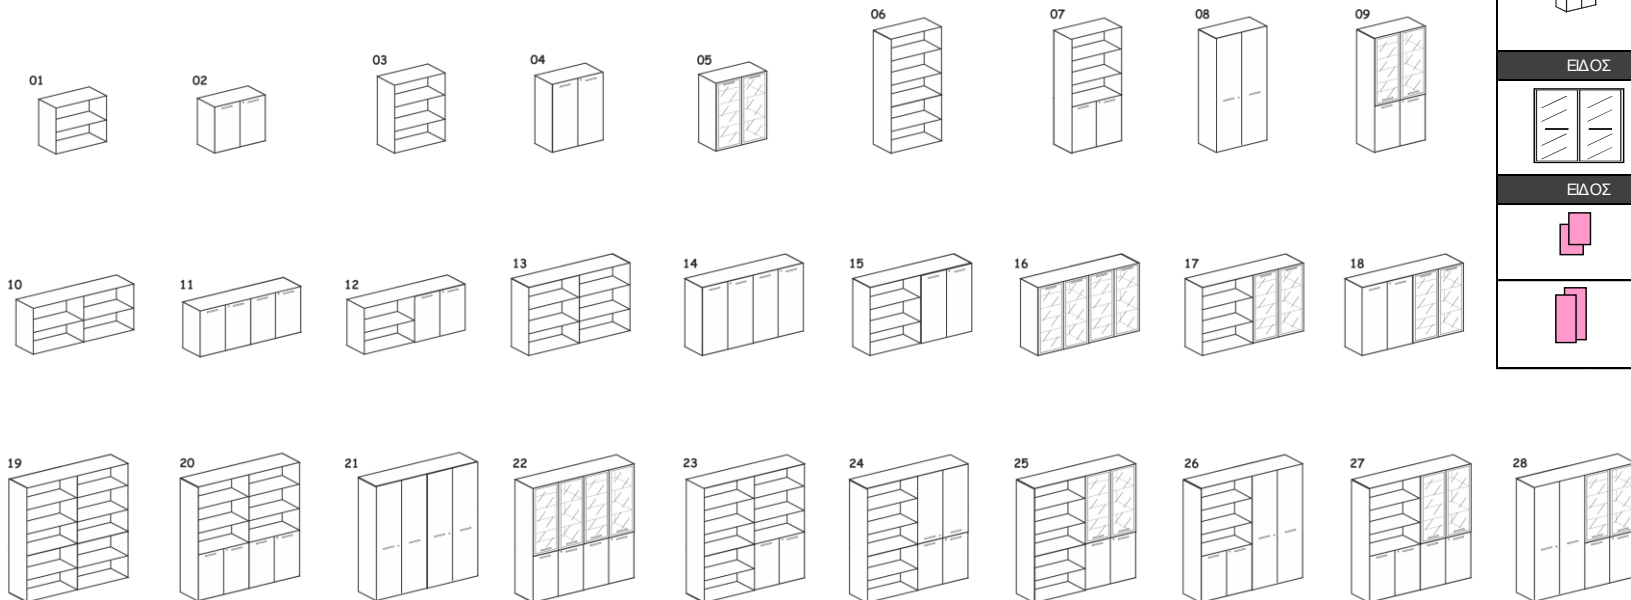

Matrix

ΕΙΔΟΣ	ΠΕΡΙΓΡΑΦΗ	ΔΙΑΣΤΑΣΗ	ΚΩΔΙΚΟΣ
	ΓΡΑΦΕΙΟ	200X90	MS 200
	ΓΡΑΦΕΙΟ	180X90	MS 201
	ΓΡΑΦΕΙΟ	160X90	MS 202
	ΒΟΗΘΗΤΙΚΟ	100X55	MS 100
	ΓΡΑΦΕΙΟ	200X90	MS 210
	ΓΡΑΦΕΙΟ	180X90	MS 211
	ΓΡΑΦΕΙΟ	160X90	MS 212
	ΒΟΗΘΗΤΙΚΟ	100X55	MS 103
	ΣΥΡΤΑΡΙΕΡΑ ΤΡΟΧΗΛΑΤΗ	40X55X55Y	MS 50
	ΔΕΡΜΑ	100X50	MS 18
	ΤΡΑΠΕΖΑΚΙ	Φ50	MS 60

ΕΙΔΟΣ	ΠΕΡΙΓΡΑΦΗ	ΔΙΑΣΤΑΣΗ	ΚΩΔΙΚΟΣ
	ΠΛΑΤΗ	95X202Y	MS 30
	ΕΡΜΑΡΙΟ ΚΡΕΜΑΣΤΟ	70X30X50Y	MS 31
	ΡΑΦΙ ΚΡΕΜΑΣΤΟ	90X25	MS 32
	ΡΑΦΙ ΓΥΑΛΙΝΟ ΚΡΕΜΑΣΤΟ	90X25	MS 33
	ΕΡΜΑΡΙΟ	95X40X45Y	MS 34

ΕΙΔΟΣ	ΠΕΡΙΓΡΑΦΗ	ΔΙΑΣΤΑΣΗ	ΚΩΔΙΚΟΣ
	ΤΡΑΠΕΖΙ ΣΥΝΕΔΡΙΑΣΕΩΝ ΗΜΙΟΒΑΛ	180X100	MS 351
		240X100	MS 352
	ΤΡΑΠΕΖΙ ΣΥΝΕΔΡΙΑΣΕΩΝ	Φ110	MS 361
ΕΙΔΟΣ	ΠΕΡΙΓΡΑΦΗ	ΔΙΑΣΤΑΣΗ	ΚΩΔΙΚΟΣ
	ΕΡΜΑΡΙΟ ΑΝΟΙΧΤΟ	80X43X80Y	MS 001
	ΕΡΜΑΡΙΟ ΚΛΕΙΣΤΟ	80X43X80Y	MS 002
ΕΙΔΟΣ	ΠΕΡΙΓΡΑΦΗ	ΔΙΑΣΤΑΣΗ	ΚΩΔΙΚΟΣ
	ΒΙΒΛΙΟΘΗΚΗ ΑΝΟΙΧΤΗ	80X43X203Y	MS 003
	ΒΙΒΛΙΟΘΗΚΗ ΗΜΙΚΛΕΙΣΤΗ	80X43X203Y	MS 004
	ΒΙΒΛΙΟΘΗΚΗ ΚΛΕΙΣΤΗ	80X43X203Y	MS 005
ΕΙΔΟΣ	ΠΕΡΙΓΡΑΦΗ	ΔΙΑΣΤΑΣΗ	ΚΩΔΙΚΟΣ
	ΠΟΡΤΕΣ ΑΠΟ ΠΛΑΣΙΟ ΑΛΟΥΜΙΝΙΟΥ	41X120Y	TA 100
ΕΙΔΟΣ	ΠΕΡΙΓΡΑΦΗ	ΔΙΑΣΤΑΣΗ	ΚΩΔΙΚΟΣ
	ΕΧΤΡΑ ΠΛΑΙΝΟ 80Y (ΖΕΥΓΑΡΙ)	43X80Y	SA 080
	ΕΧΤΡΑ ΠΛΑΙΝΟ 203Y (ΖΕΥΓΑΡΙ)	43X203Y	SA 200