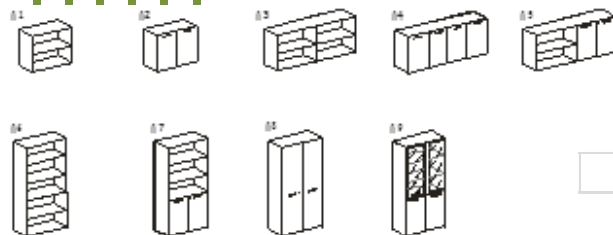

ΕΙΔΟΣ	ΠΕΡΙΓΡΑΦΗ	ΔΙΑΣΤΑΣΗ	ΚΩΔΙΚΟΣ
	ΓΡΑΦΕΙΟ ΧΩΡΙΣ ΜΕΤΩΠΗ	180X80	PI201
		160X80	PI202
		140X80	PI203
	ΜΕΤΩΠΗ ΓΡΑΦΕΙΟΥ	180 160 140	PI15
	ΓΡΑΦΕΙΟ ΜΕ ΒΟΗΘΗΤΙΚΟ ΜΕ ΣΥΡΤΑΡΙΑ ΚΑΙ ΜΕΤΩΠΗ	200X80	PI204
		180X80	PI205
	ΣΥΡΤΑΡΙΑ ΤΡΟΧΗΛΑΤΗ	40X55X55Y	PI50
	ΒΟΗΘΗΤΙΚΟ	100X50	PI100
	ΤΡΑΠΕΖΑΚΙ	Φ 50	PI60

ΕΙΔΟΣ	ΠΕΡΙΓΡΑΦΗ	ΔΙΑΣΤΑΣΗ	ΚΩΔΙΚΟΣ
	ΓΡΑΦΕΙΟ ΧΩΡΙΣ ΜΕΤΩΠΗ * ΙΣΙΟ	210X100	PI250
	ΓΡΑΦΕΙΟ ΧΩΡΙΣ ΜΕΤΩΠΗ * ΟΒΑΛ	220X110	PI251

ΕΙΔΟΣ	ΠΕΡΙΓΡΑΦΗ	ΔΙΑΣΤΑΣΗ	ΚΩΔΙΚΟΣ
	ΤΡΑΠΕΖΙ ΣΥΝΕΔΡΑΣΕΩΝ ΗΜΙΟΒΑΛ	180X100	PI351
		240X100	PI352
	ΤΡΑΠΕΖΙ ΣΥΝΕΔΡΑΣΕΩΝ	160X160	PI353
	ΤΡΑΠΕΖΙ ΣΥΝΕΔΡΑΣΕΩΝ	Φ110	PI361

ΕΙΔΟΣ	ΠΕΡΙΓΡΑΦΗ	ΔΙΑΣΤΑΣΗ	ΚΩΔΙΚΟΣ
	ΕΡΜΑΡΙΟ ΑΝΟΙΚΤΟ	80X43X80Y	PI001
	ΕΡΜΑΡΙΟ ΚΛΕΙΣΤΟ	80X43X80Y	PI002
	ΒΙΒΛΙΟΘΗΚΗ ΑΝΟΙΧΤΗ	80X43X203Y	PI003
	ΒΙΒΛΙΟΘΗΚΗ ΗΜΙΚΛΕΙΣΤΗ	80X43X203Y	PI004
	ΒΙΒΛΙΟΘΗΚΗ ΚΛΕΙΣΤΗ	80X43X203Y	PI005

ΕΙΔΟΣ	ΠΕΡΙΓΡΑΦΗ	ΔΙΑΣΤΑΣΗ	ΚΩΔΙΚΟΣ
	ΠΟΡΤΕΣ ΑΠΟ ΠΛΑΙΣΙΟ ΑΛΟΥΜΙΝΙΟΥ	41X120Y	TA 100

ΕΙΔΟΣ	ΠΕΡΙΓΡΑΦΗ	ΔΙΑΣΤΑΣΗ	ΚΩΔΙΚΟΣ
	ΕΧΤΡΑ ΠΛΑΙΝΟ 80Y (ΖΕΥΓΑΡΙ)	43X80Y	PL 080
	ΕΧΤΡΑ ΠΛΑΙΝΟ 203Y (ΖΕΥΓΑΡΙ)	43X203Y	PL 200

ΣΥΝΘΕΣΕΙΣ ΒΙΒΛΙΟΘΗΚΩΝ