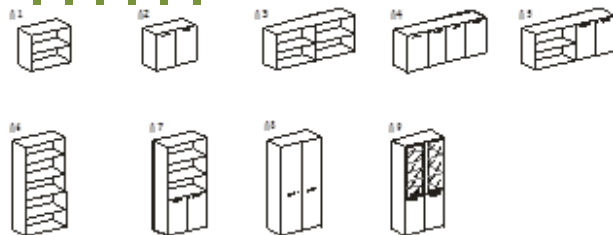

ΕΙΔΟΣ	ΠΕΡΙΓΡΑΦΗ	ΔΙΑΣΤΑΣΗ	ΚΩΔΙΚΟΣ
	ΓΡΑΦΕΙΟ ΧΩΡΙΣ ΜΕΤΩΠΗ	200X85	ΜΑ 200
		180X85	ΜΑ 201
		160X85	ΜΑ 202
		140X85	ΜΑ 203
	ΜΕΤΩΠΗ ΓΡΑΦΕΙΟΥ	200 180 160 140	ΜΑ 15
	ΣΥΡΤΑΡΙΕΡΑ ΤΡΟΧΗΛΑΤΗ	40X55X55Υ	ΜΑ 50
	ΒΟΗΘΗΤΙΚΟ	110X50X68Υ	ΜΑ100
	ΤΡΑΠΕΖΑΚΙ	Φ 50	ΜΑ 60

ΕΙΔΟΣ	ΠΕΡΙΓΡΑΦΗ	ΔΙΑΣΤΑΣΗ	ΚΩΔΙΚΟΣ
	ΓΡΑΦΕΙΟ ΧΩΡΙΣ ΜΕΤΩΠΗ	200X85	ΜΑ 250
		180X85	ΜΑ 251
		160X85	ΜΑ 252
		140X85	ΜΑ 253
	ΒΟΗΘΗΤΙΚΟ	110X50X68Υ	ΜΑ150

ΕΙΔΟΣ	ΠΕΡΙΓΡΑΦΗ	ΔΙΑΣΤΑΣΗ	ΚΩΔΙΚΟΣ
	ΤΡΑΠΕΖΙ ΣΥΝΕΔΡΙΑΣΕΩΝ ΗΜΙΟΒΑΛ	180X100	ΜΑ 351
		240X100	ΜΑ 352
	ΤΡΑΠΕΖΙ ΣΥΝΕΔΡΙΑΣΕΩΝ	160X160	ΜΑ 353
	ΤΡΑΠΕΖΙ ΣΥΝΕΔΡΙΑΣΕΩΝ	Φ110	ΜΑ 361

ΕΙΔΟΣ	ΠΕΡΙΓΡΑΦΗ	ΔΙΑΣΤΑΣΗ	ΚΩΔΙΚΟΣ
	ΕΡΜΑΡΙΟ ΑΝΟΙΧΤΟ	80X43X80Υ	ΜΑ 001
	ΕΡΜΑΡΙΟ ΚΛΕΙΣΤΟ	80X43X80Υ	ΜΑ 002
	ΒΙΒΛΙΟΘΗΚΗ ΑΝΟΙΧΤΗ	80X43X203Υ	ΜΑ 003
	ΒΙΒΛΙΟΘΗΚΗ ΗΜΙΚΛΕΙΣΤΗ	80X43X203Υ	ΜΑ 004
	ΒΙΒΛΙΟΘΗΚΗ ΚΛΕΙΣΤΗ	80X43X203Υ	ΜΑ 005

ΕΙΔΟΣ	ΠΕΡΙΓΡΑΦΗ	ΔΙΑΣΤΑΣΗ	ΚΩΔΙΚΟΣ
	ΠΟΡΤΕΣ ΑΠΟ ΠΛΑΣΙΟ ΑΛΟΥΜΙΝΙΟΥ	41X120Υ	ΤΑ 100

ΕΙΔΟΣ	ΠΕΡΙΓΡΑΦΗ	ΔΙΑΣΤΑΣΗ	ΚΩΔΙΚΟΣ
	ΕΧΤΡΑ ΠΛΑΙΝΟ 80Υ (ΖΕΥΓΑΡΙ)	43X80Υ	PL 080
	ΕΧΤΡΑ ΠΛΑΙΝΟ 203Υ (ΖΕΥΓΑΡΙ)	43X203Υ	PL 200

ΣΥΝΘΕΣΕΙΣ ΒΙΒΛΙΟΘΗΚΩΝ