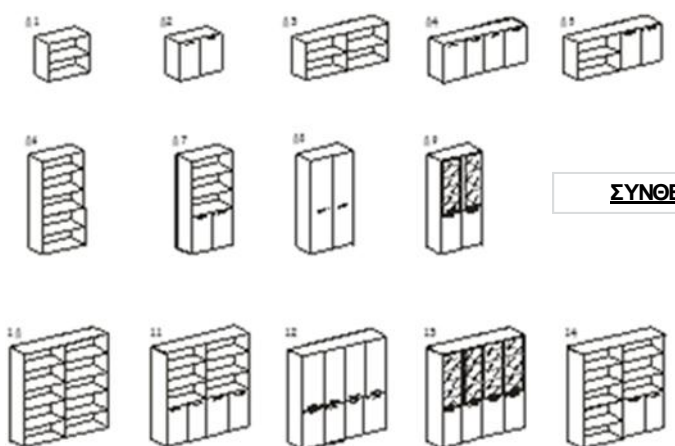

ΕΙΔΟΣ	ΠΕΡΙΓΡΑΦΗ	ΔΙΑΣΤΑΣΗ	ΚΩΔΙΚΟΣ
	ΓΡΑΦΕΙΟ	200X90	RI 200
	ΓΡΑΦΕΙΟ	200X90	RI 201
	ΓΡΑΦΕΙΟ	200X90	RI PLUS 201
	ΓΡΑΦΕΙΟ	200X90	RI PLUS 202
	ΣΥΡΤΑΡΙΕΡΑ ΤΡΟΧΗΛΑΤΗ	40X55X55Y	RI 50
	ΒΟΗΘΗΤΙΚΟ	110X50X68Y	RI 100
	ΒΟΗΘΗΤΙΚΟ	90X50X61Y	RI 110
	ΤΡΑΠΕΖΑΚΙ	Φ50	RI 60
	ΒΙΒΛΙΟΘΗΚΗ	200X45X200Y	RI 500

ΕΙΔΟΣ	ΠΕΡΙΓΡΑΦΗ	ΔΙΑΣΤΑΣΗ	ΚΩΔΙΚΟΣ
	ΤΡΑΠΕΖΙ ΣΥΝΕΔΡΙΑΣΕΩΝ ΗΜΙΟΒΑΛ	180X100	RI 351
		240X100	RI 352
	ΤΡΑΠΕΖΙ ΣΥΝΕΔΡΙΑΣΕΩΝ	Φ110	RI 361

ΕΙΔΟΣ	ΠΕΡΙΓΡΑΦΗ	ΔΙΑΣΤΑΣΗ	ΚΩΔΙΚΟΣ
	ΕΡΜΑΡΙΟ ΑΝΟΙΧΤΟ	80X43X80Y	RI 001
	ΕΡΜΑΡΙΟ ΚΛΕΙΣΤΟ	80X43X80Y	RI 002
	ΒΙΒΛΙΟΘΗΚΗ ΑΝΟΙΧΤΗ	80X43X203Y	RI 003
	ΒΙΒΛΙΟΘΗΚΗ ΗΜΙΚΛΕΙΣΤΗ	80X43X203Y	RI 004
	ΒΙΒΛΙΟΘΗΚΗ ΚΛΕΙΣΤΗ	80X43X203Y	RI 005

ΕΙΔΟΣ	ΠΕΡΙΓΡΑΦΗ	ΔΙΑΣΤΑΣΗ	ΚΩΔΙΚΟΣ
	ΠΟΡΤΕΣ ΑΠΟ ΠΛΑΙΣΙΟ ΑΛΟΥΜΙΝΙΟΥ	41X120Y	TA 100

ΕΙΔΟΣ	ΠΕΡΙΓΡΑΦΗ	ΔΙΑΣΤΑΣΗ	ΚΩΔΙΚΟΣ
	EXTRA ΠΛΑΙΝΟ 80Y (ΖΕΥΓΑΡΙ)	43X80Y	PL 080
	EXTRA ΠΛΑΙΝΟ 203Y (ΖΕΥΓΑΡΙ)	43X203Y	PL 200

ΣΥΝΘΕΣΕΙΣ ΒΙΒΛΙΟΘΗΚΩΝ