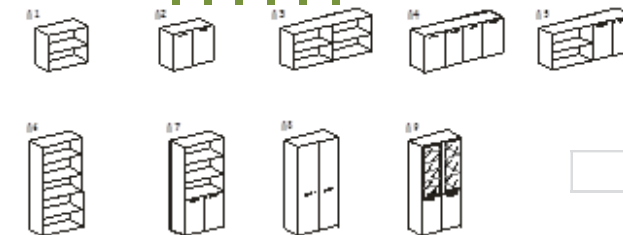

ΕΙΔΟΣ	ΠΕΡΙΓΡΑΦΗ	ΔΙΑΣΤΑΣΗ	ΚΩΔΙΚΟΣ
	ΤΡΑΠΕΖΙ ΣΥΝΕΔΡΙΑΣΕΩΝ	Φ 110	CL 361
	ΤΡΑΠΕΖΙ ΣΥΝΕΔΡΙΑΣΕΩΝ	180X100	CL 371
	ΤΡΑΠΕΖΙ ΣΥΝΕΔΡΙΑΣΕΩΝ	240X100	CL 372

ΣΥΝΘΕΣΕΙΣ ΒΙΒΛΙΟΘΗΚΩΝ

ΕΙΔΟΣ	ΠΕΡΙΓΡΑΦΗ	ΔΙΑΣΤΑΣΗ	ΚΩΔΙΚΟΣ
	ΕΡΜΑΡΙΟ ΑΝΟΙΚΤΟ	80X43X80Y	CL 001
	ΕΡΜΑΡΙΟ ΚΛΕΙΣΤΟ	80X43X80Y	CL 002
	ΒΙΒΛΙΟΘΗΚΗ ΑΝΟΙΚΤΗ	80X43X203Y	CL 003
	ΒΙΒΛΙΟΘΗΚΗ ΗΜΙΚΛΕΙΣΤΗ	80X43X203Y	CL 004
	ΒΙΒΛΙΟΘΗΚΗ ΚΛΕΙΣΤΗ	80X43X203Y	CL 005