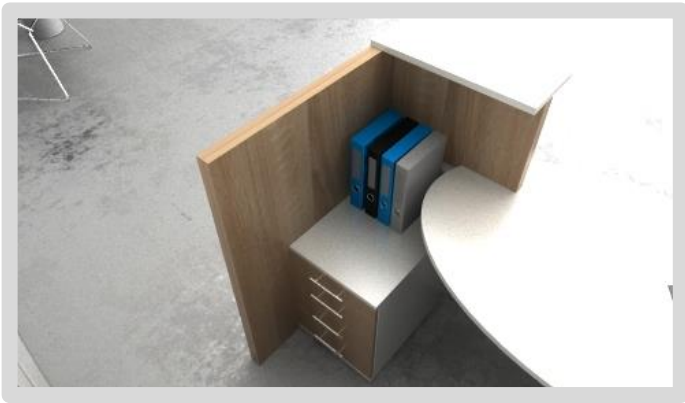

RECEPTION

MAX | BANCO | TITO

 **menexes**
office & furniture

RECEPTION: MAX **BANCO** TITO

RECEPTION: MAX **BANCO** TITO

MAX

ΕΙΔΟΣ	ΠΕΡΙΓΡΑΦΗ	ΔΙΑΣΤΑΣΗ	ΚΩΔΙΚΟΣ
	RECEPTION	320X70X110Y	MA 201
	RECEPTION	240X70X110Y	MA 202
	RECEPTION	160X70X110Y	MA 203
	RECEPTION	80X70X110Y	MA 204
	EXTRA ΓΩΝΙΑ	80X40X110Y	MA 205
	ΡΑΦΙ ΥΠΟΔΟΧΗΣ	120X25	MA 30
		60X25	MA 31
	ΡΑΦΙ ΥΠΟΔΟΧΗΣ	60X25	MA 32
	ΡΑΦΙ ΥΠΟΔΟΧΗΣ	60X25	MA 33
	LOGO		LO
	ΣΥΡΤΑΡΙΕΡΑ ΤΡΟΧΗΛΑΤΗ	40X55X55Y	DR 49
	ΣΥΡΤΑΡΙΕΡΑ ΤΡΟΧΗΛΑΤΗ	40X55X55Y	DR 50

BANCO

ΕΙΔΟΣ	ΠΕΡΙΓΡΑΦΗ	ΔΙΑΣΤΑΣΗ	ΚΩΔΙΚΟΣ
	RECEPTION ΙΣΙΑ	80X80	BA 100
		100X80	BA 101
		120X80	BA 102
		140X80	BA 103
		160X80	BA 104
		180X80	BA 105
	RECEPTION ΔΕΞΙΑ	160X80	BA 200
		180X80	BA 201
		200X80	BA 202
		220X80	BA 203
		240X80	BA 204
		160X80	BA 300
	RECEPTION ΑΡΙΣΤΕΡΗ	180X80	BA 201
		200X80	BA 202
		220X80	BA 203
		240X80	BA 204
	RECEPTION ΟΒΑΛ	250X80	BA 400
	RECEPTION ΗΜΙΚΥΚΛΙΚΗ	160X80	BA 500
	LOGO		LO
	ΣΥΡΤΑΡΙΕΡΑ ΤΡΟΧΗΛΑΤΗ	40X55X55Y	BA 49
	ΣΥΡΤΑΡΙΕΡΑ ΤΡΟΧΗΛΑΤΗ	40X55X55Y	BA 50