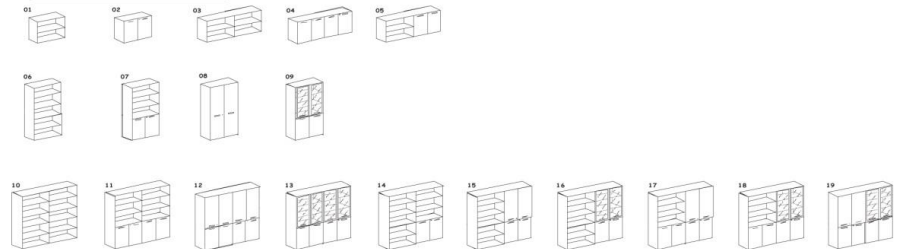

ΤΕΧΝΙΚΗ ΠΕΡΙΓΡΑΦΗ
ΤΑΜΠΛΟ 38ΧΙΛ ΚΑΙ ΜΕΤΑΛΛΙΚΑ ΠΟΔΙΑ ΧΡΩΜΑΤΟΣ ΓΚΡΙ
ΤΑΜΠΛΟ 38ΧΙΛ ΚΑΙ ΜΕΤΑΛΛΙΚΑ ΠΟΔΙΑ ΧΡΩΜΑΤΟΣ ΓΚΡΙ

IRON

ΕΙΔΟΣ	ΠΕΡΙΓΡΑΦΗ	ΔΙΑΣΤΑΣΗ	ΚΩΔΙΚΟΣ
	ΕΡΜΑΡΙΟ ΑΝΟΙΧΤΟ	80X43X80Y	IR 001
	ΕΡΜΑΡΙΟ ΚΛΕΙΣΤΟ	80X43X80Y	IR 002

ΕΙΔΟΣ	ΠΕΡΙΓΡΑΦΗ	ΔΙΑΣΤΑΣΗ	ΚΩΔΙΚΟΣ
	ΒΙΒΛΙΟΘΗΚΗ ΑΝΟΙΧΤΗ	80X43X203Y	IR 003
	ΒΙΒΛΙΟΘΗΚΗ ΗΜΙΚΛΕΙΣΤΗ	80X43X203Y	IR 004
	ΒΙΒΛΙΟΘΗΚΗ ΚΛΕΙΣΤΗ	80X43X203Y	IR 005

ΕΙΔΟΣ	ΠΕΡΙΓΡΑΦΗ	ΔΙΑΣΤΑΣΗ	ΚΩΔΙΚΟΣ
	ΠΟΡΤΕΣ ΑΠΟ ΠΛΑΙΣΙΟ ΑΛΟΥΜΙΝΙΟΥ	41X120Y	TA 100
	ΠΟΡΤΕΣ ΑΠΟ ΠΛΑΙΣΙΟ ΞΥΛΙΝΟ CAT 1	41X120Y	T1 100

ΕΙΔΟΣ	ΠΕΡΙΓΡΑΦΗ	ΔΙΑΣΤΑΣΗ	ΚΩΔΙΚΟΣ
	ΕΧΤΡΑ ΠΛΑΙΝΟ 80Y (ΖΕΥΓΑΡΙ)	43X80Y	PL 080
	ΕΧΤΡΑ ΠΛΑΙΝΟ 203Y (ΖΕΥΓΑΡΙ)	43X203Y	PL 200

ΤΕΧΝΙΚΗ ΠΕΡΙΓΡΑΦΗ
ΣΚΕΛΕΤΟΣ ΑΠΟ ΜΕΛΑΜΙΝΗ 18ΧΙΛ ΚΑΙ ΡΑΦΙ 22ΧΙΛ ΧΡΩΜΑ ΑΣΗΜΙ. ΚΑΠΑΚΙ ΕΠΙΛΟΓΗΣ CAT 1
ΣΚΕΛΕΤΟΣ ΑΠΟ ΜΕΛΑΜΙΝΗ 18ΧΙΛ ΚΑΙ ΡΑΦΙ 22ΧΙΛ ΧΡΩΜΑ ΑΣΗΜΙ. ΚΑΠΑΚΙ ΕΠΙΛΟΓΗΣ CAT 1 & ΠΟΡΤΕΣ ΑΠΟ CAT 1 & 2

ΤΕΧΝΙΚΗ ΠΕΡΙΓΡΑΦΗ
ΣΚΕΛΕΤΟΣ ΑΠΟ ΜΕΛΑΜΙΝΗ 18ΧΙΛ ΚΑΙ ΡΑΦΙ 22ΧΙΛ ΧΡΩΜΑ ΑΣΗΜΙ. ΚΑΠΑΚΙ ΕΠΙΛΟΓΗΣ CAT 1
ΣΚΕΛΕΤΟΣ ΑΠΟ ΜΕΛΑΜΙΝΗ 18ΧΙΛ ΚΑΙ ΡΑΦΙ 22ΧΙΛ ΧΡΩΜΑ ΑΣΗΜΙ. ΚΑΠΑΚΙ ΕΠΙΛΟΓΗΣ CAT 1 & ΠΟΡΤΕΣ ΑΠΟ CAT 1 & 2
ΣΚΕΛΕΤΟΣ ΑΠΟ ΜΕΛΑΜΙΝΗ 18ΧΙΛ ΚΑΙ ΡΑΦΙ 22ΧΙΛ ΧΡΩΜΑ ΑΣΗΜΙ. ΚΑΠΑΚΙ ΕΠΙΛΟΓΗΣ CAT 1 & ΠΟΡΤΕΣ ΑΠΟ CAT 1 & 3

ΤΕΧΝΙΚΗ ΠΕΡΙΓΡΑΦΗ
ΖΕΥΓΑΡΙ ΠΟΡΤΕΣ ΜΕ ΚΡΥΣΤΑΛΟ
ΖΕΥΓΑΡΙ ΠΟΡΤΕΣ ΜΕ ΚΡΥΣΤΑΛΟ

ΤΕΧΝΙΚΗ ΠΕΡΙΓΡΑΦΗ
ΖΕΥΓΑΡΙ ΠΛΑΙΝΩΝ
ΖΕΥΓΑΡΙ ΠΛΑΙΝΩΝ

ΣΥΝΘΕΣΕΙΣ ΒΙΒΛΙΟΘΗΚΩΝ

CAT 1: ΜΕΛΑΜΙΝΗ CAT2: High Gloss CAT3: ΔΡΥΣ CAT5: ΕΙΔΙΚΟΙ ΚΑΠΛΑΜΑΔΕΣ