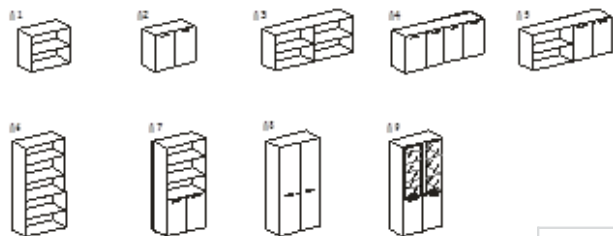

ΣΥΝΘΕΣΕΙΣ ΒΙΒΛΙΟΘΗΚΩΝ